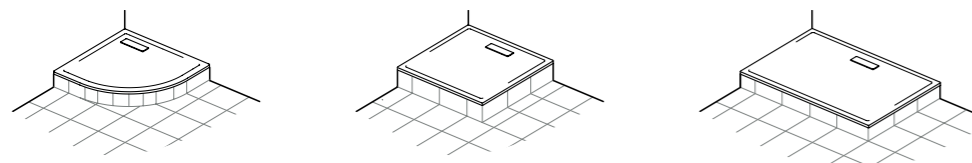

Плоский изогнутый дизайн в минималистском стиле и хромированное покрытие создают ощущение высокого качества и эстетичности. Кроме того, они практичны: регулируемый слив и съемные части сифона обеспечивают простую установку и обслуживание.

**Хромированная накладка
на отверстие слива** 19,5 x 5 см
— AA

Минималистский дизайн. Максимум возможностей.

Несмотря на минимализм концепции дизайна коллекции Ultra Flat New, она обладает богатством вариантов исполнения. 28 вариантов размеров, 3 формы и 2 вида покрытий – простота никогда не имела столь конкретных очертаний. И каким бы ни были размеры или способы установки, поддоны обладают великолепной устойчивостью и легкостью установки.

Встраиваемая в пол установка

Напольная установка

Установка на возвышении

□ V1 Белое матовое покрытие □ O1 Белое глянцевое покрытие

Сегментные

T449101	80 x 80 см	T4491V1	80 x 80 см
T449201	90 x 90 см	T4492V1	90 x 90 см