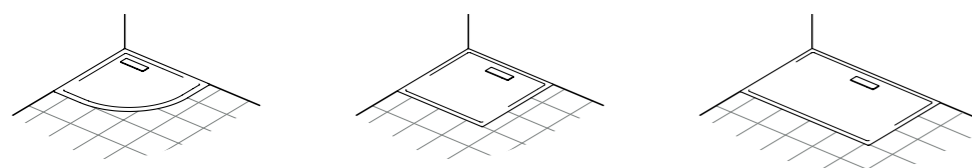

Минималистский дизайн. Максимум возможностей.

Несмотря на минимализм концепции дизайна коллекции Ultra Flat New, она обладает богатством вариантов исполнения. 28 вариантов размеров, 3 формы и 2 вида покрытий – простота никогда не имела столь конкретных очертаний. И каким бы ни были размеры или способы установки, поддоны обладают великолепной устойчивостью и легкостью установки.

Встраиваемая в пол установка