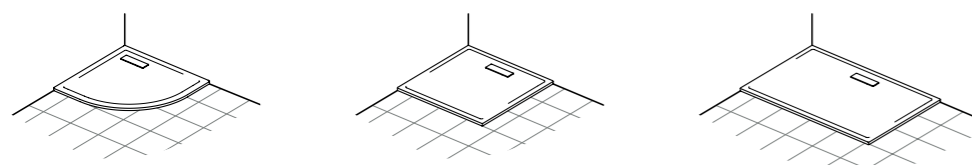

Плоский изогнутый дизайн в минималистском стиле и хромированное покрытие создают ощущение высокого качества и эстетичности. Кроме того, они практичны: регулируемый слив и съемные части сифона обеспечивают простую установку и обслуживание.

**Хромированная накладка
на отверстие слива** 19,5 x 5 см
— AA

Минималистский дизайн. Максимум возможностей.

Несмотря на минимализм концепции дизайна коллекции Ultra Flat New, она обладает богатством вариантов исполнения. 28 вариантов размеров, 3 формы и 2 вида покрытий – простота никогда не имела столь конкретных очертаний. И каким бы ни были размеры или способы установки, поддоны обладают великолепной устойчивостью и легкостью установки.

Встраиваемая в пол установка

Напольная установка

Установка на возвышении

□ V1 Белое матовое покрытие □ O1 Белое глянцевое покрытие

Сегментные

T449101	80 x 80 см	T4491V1	80 x 80 см
T449201	90 x 90 см	T4492V1	90 x 90 см