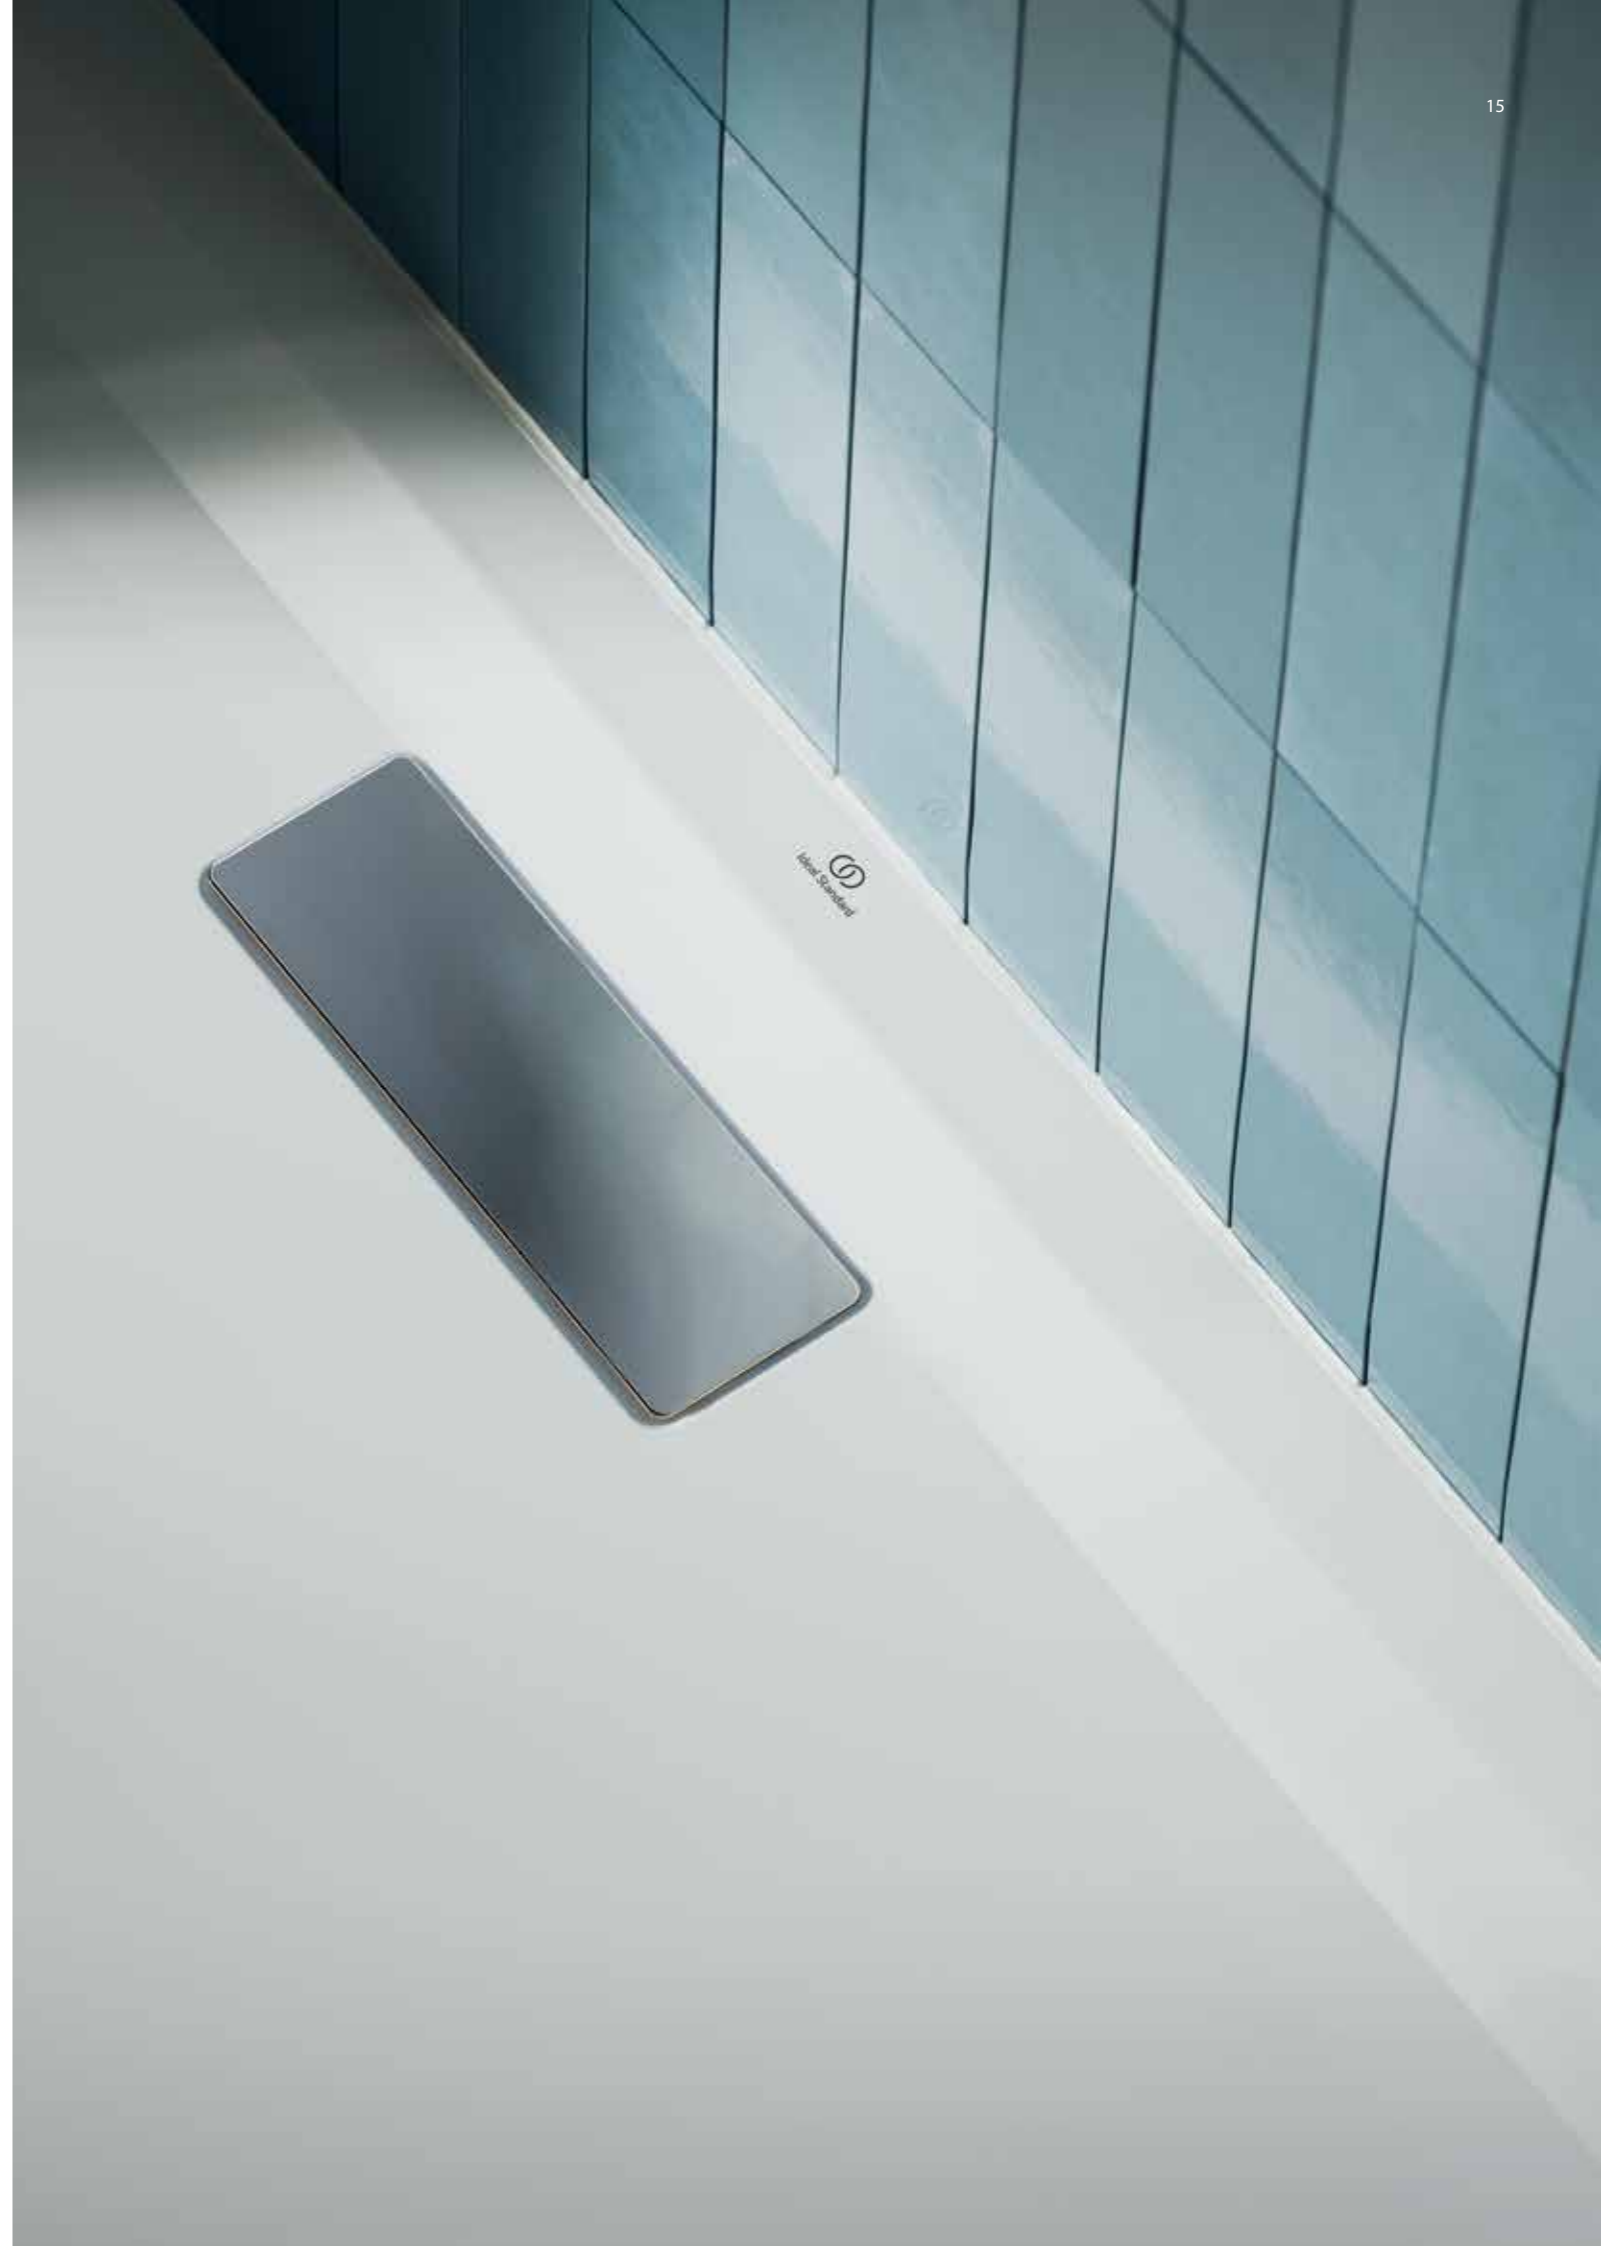

Качество воплощено в деталях.

Каждый элемент коллекции Ultra Flat New — от размеров до покрытия — тщательно продуман. И накладка на отверстие слива — не исключение.

Плоский изогнутый дизайн в минималистском стиле и хромированное покрытие создают ощущение высокого качества и эстетичности. Кроме того, они практичны: регулируемый слив и съемные части сифона обеспечивают простую установку и обслуживание.