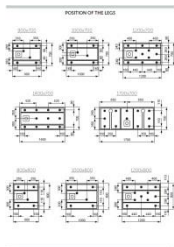

1. 6 регулируемых ножек (диапазон регулировок 35 мм)
2. Двухсторонняя клейкая лента для крепежа ножек к поддону
3. 2 крепежа к стене

Ножки закреплены к поддону клейкой лентой

Крепеж к стене

Диапазон регулировок ножек по высоте составляет 35 мм