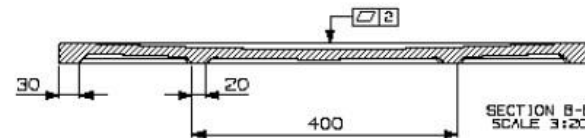

ЕВРОПЕЙСКАЯ СЕРТИФИКАЦИЯ
Продукт отвечает европейской норме EN 14527 по душевым поддонам

УЛЬТРА ТОНКИЕ

Толщина всего 3 см.

Плоское дно, ребра жесткости

ПРОТИВОСКОЛЬЗЯЩИЕ

Интегрированное Антискользящее свойство