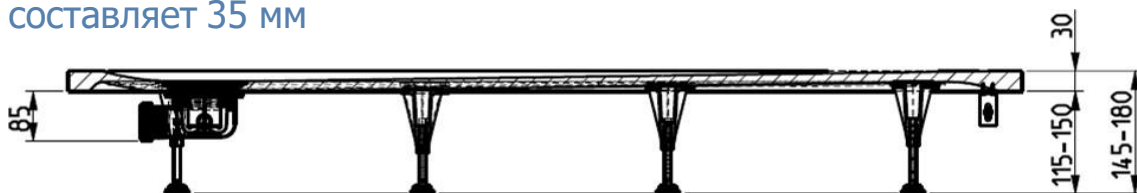

1. 6 регулируемых ножек (диапазон регулировок 35 мм)
2. Двухсторонняя клейкая лента для крепежа ножек к поддону
3. 2 крепежа к стене

Ножки закреплены к поддону клейкой лентой

Крепеж к стене

Диапазон регулировок ножек по высоте составляет 35 мм