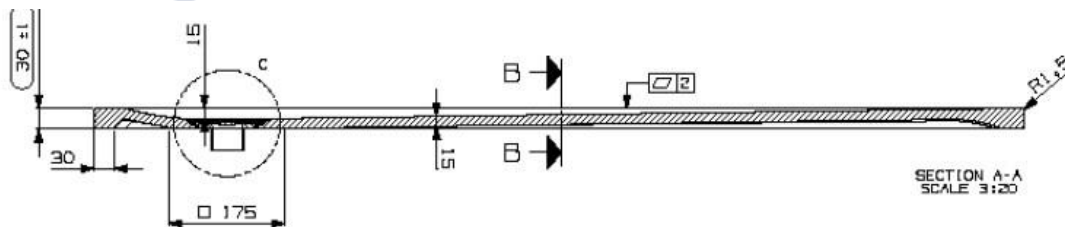

Толщина всего 3 см.